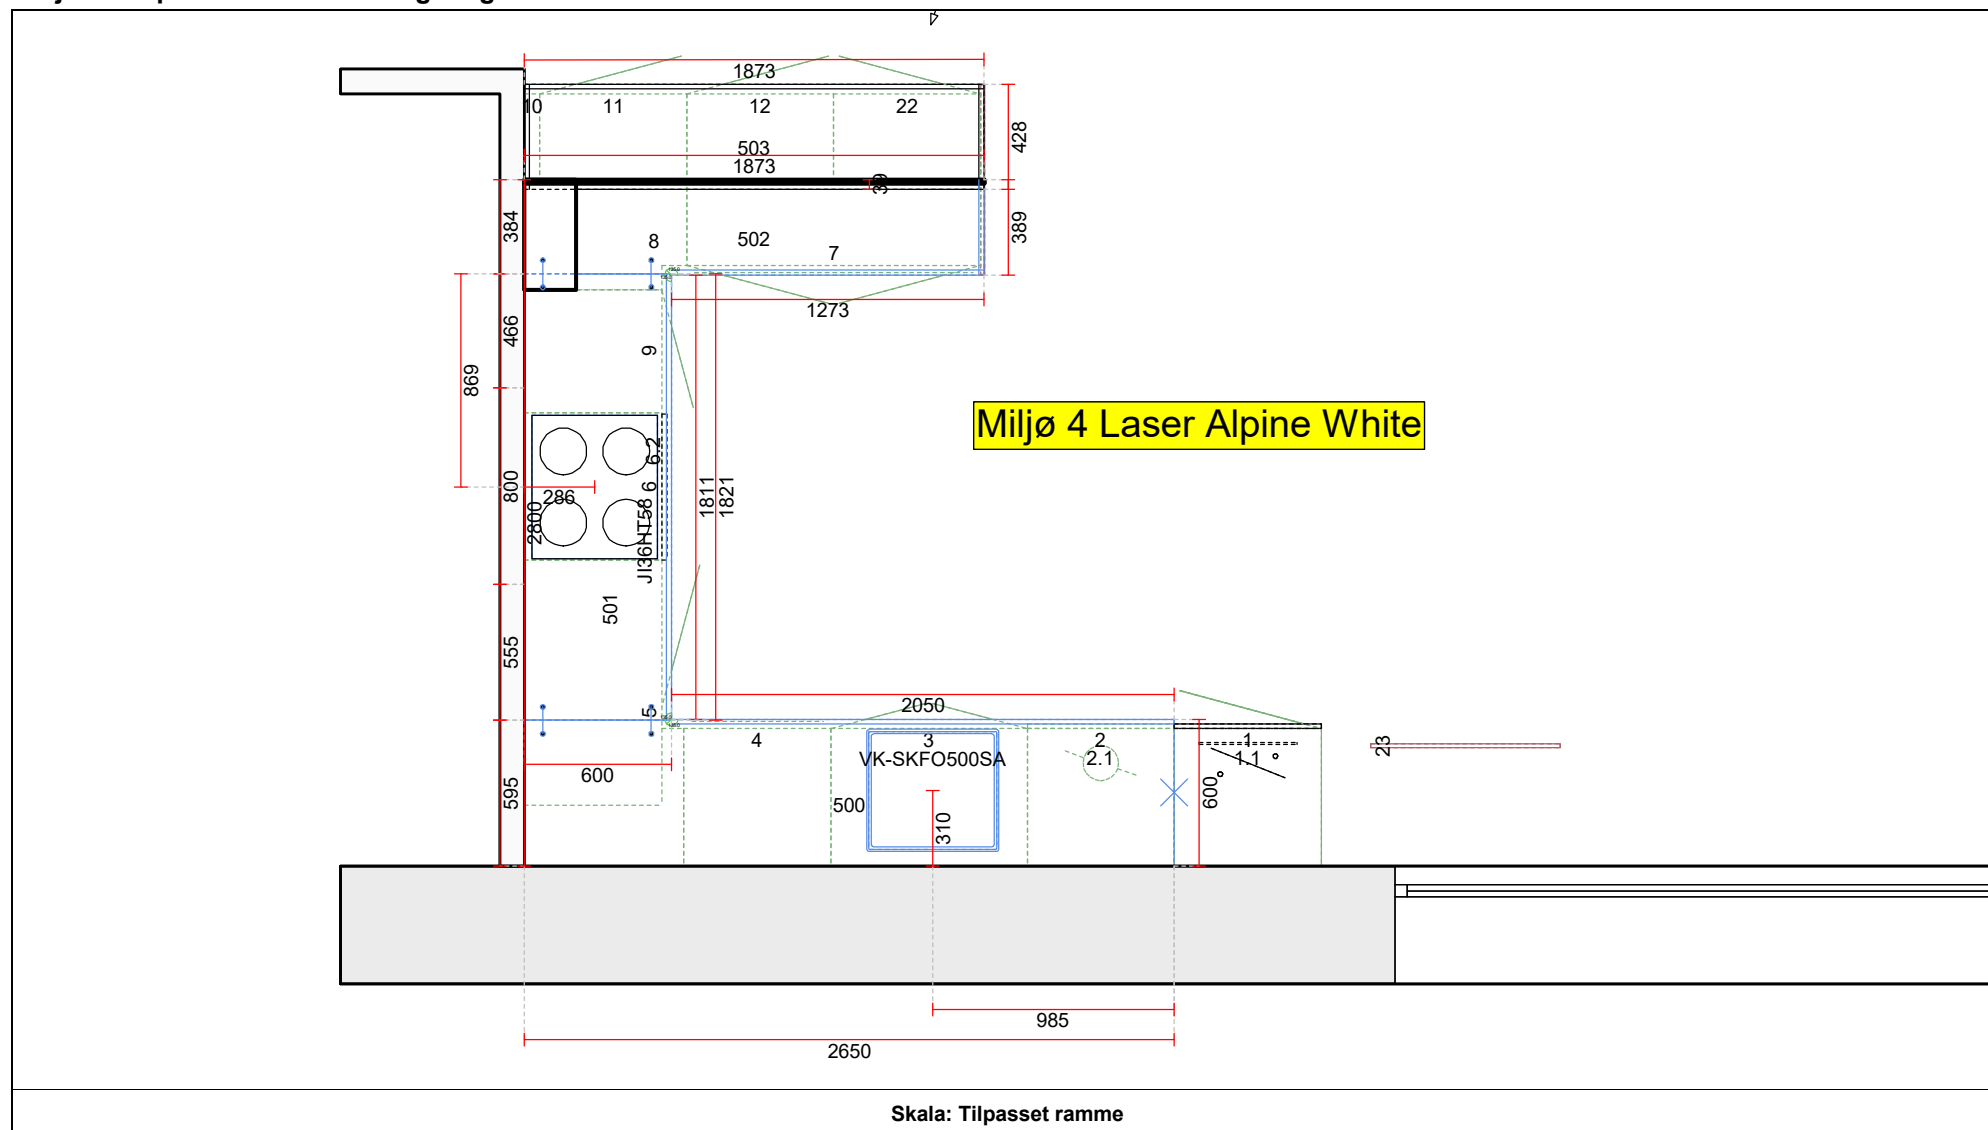

Luksus – alle har råd til

Siden 1963

OBS: Udskriften er kun retningsgivende. Dybdemål er ekskl. skabslåger.

**VORDINGBORG
KØKKENET**

Luksus – alle har råd til

Siden 1963

<p>Vordingborg Køkkenet Udstilling AFD Langøvej 7-9, 4760 Vordingborg Telefon: Fax: CVR/SE-nr.: 15 50 23 04</p>	<p>Vordingborg Plus 2024-3 DK</p> <table border="0"> <tr> <td>Bordplader</td> <td>:KU-DM Kunststof mat, D-kant 38mm</td> </tr> <tr> <td>Bordplade-farve</td> <td>:355 Ferro bronze décor</td> </tr> <tr> <td>Bordplade-kantudførelse</td> <td>:D Lige kantbånd, mat</td> </tr> <tr> <td>Bordplade-kantfarve</td> <td>:355 Ferro bronze décor</td> </tr> <tr> <td>Bordpladekant udvendigt hjørne</td> <td>:E Firkantet</td> </tr> </table>	Bordplader	:KU-DM Kunststof mat, D-kant 38mm	Bordplade-farve	:355 Ferro bronze décor	Bordplade-kantudførelse	:D Lige kantbånd, mat	Bordplade-kantfarve	:355 Ferro bronze décor	Bordpladekant udvendigt hjørne	:E Firkantet	<p>Vordingborg Køkkenet Slagelse Kinavej 6</p> <p>4200 Slagelse Telefon 58523600 Fax Tlf. priv. Mobil E-mail</p>
Bordplader	:KU-DM Kunststof mat, D-kant 38mm											
Bordplade-farve	:355 Ferro bronze décor											
Bordplade-kantudførelse	:D Lige kantbånd, mat											
Bordplade-kantfarve	:355 Ferro bronze décor											
Bordpladekant udvendigt hjørne	:E Firkantet											