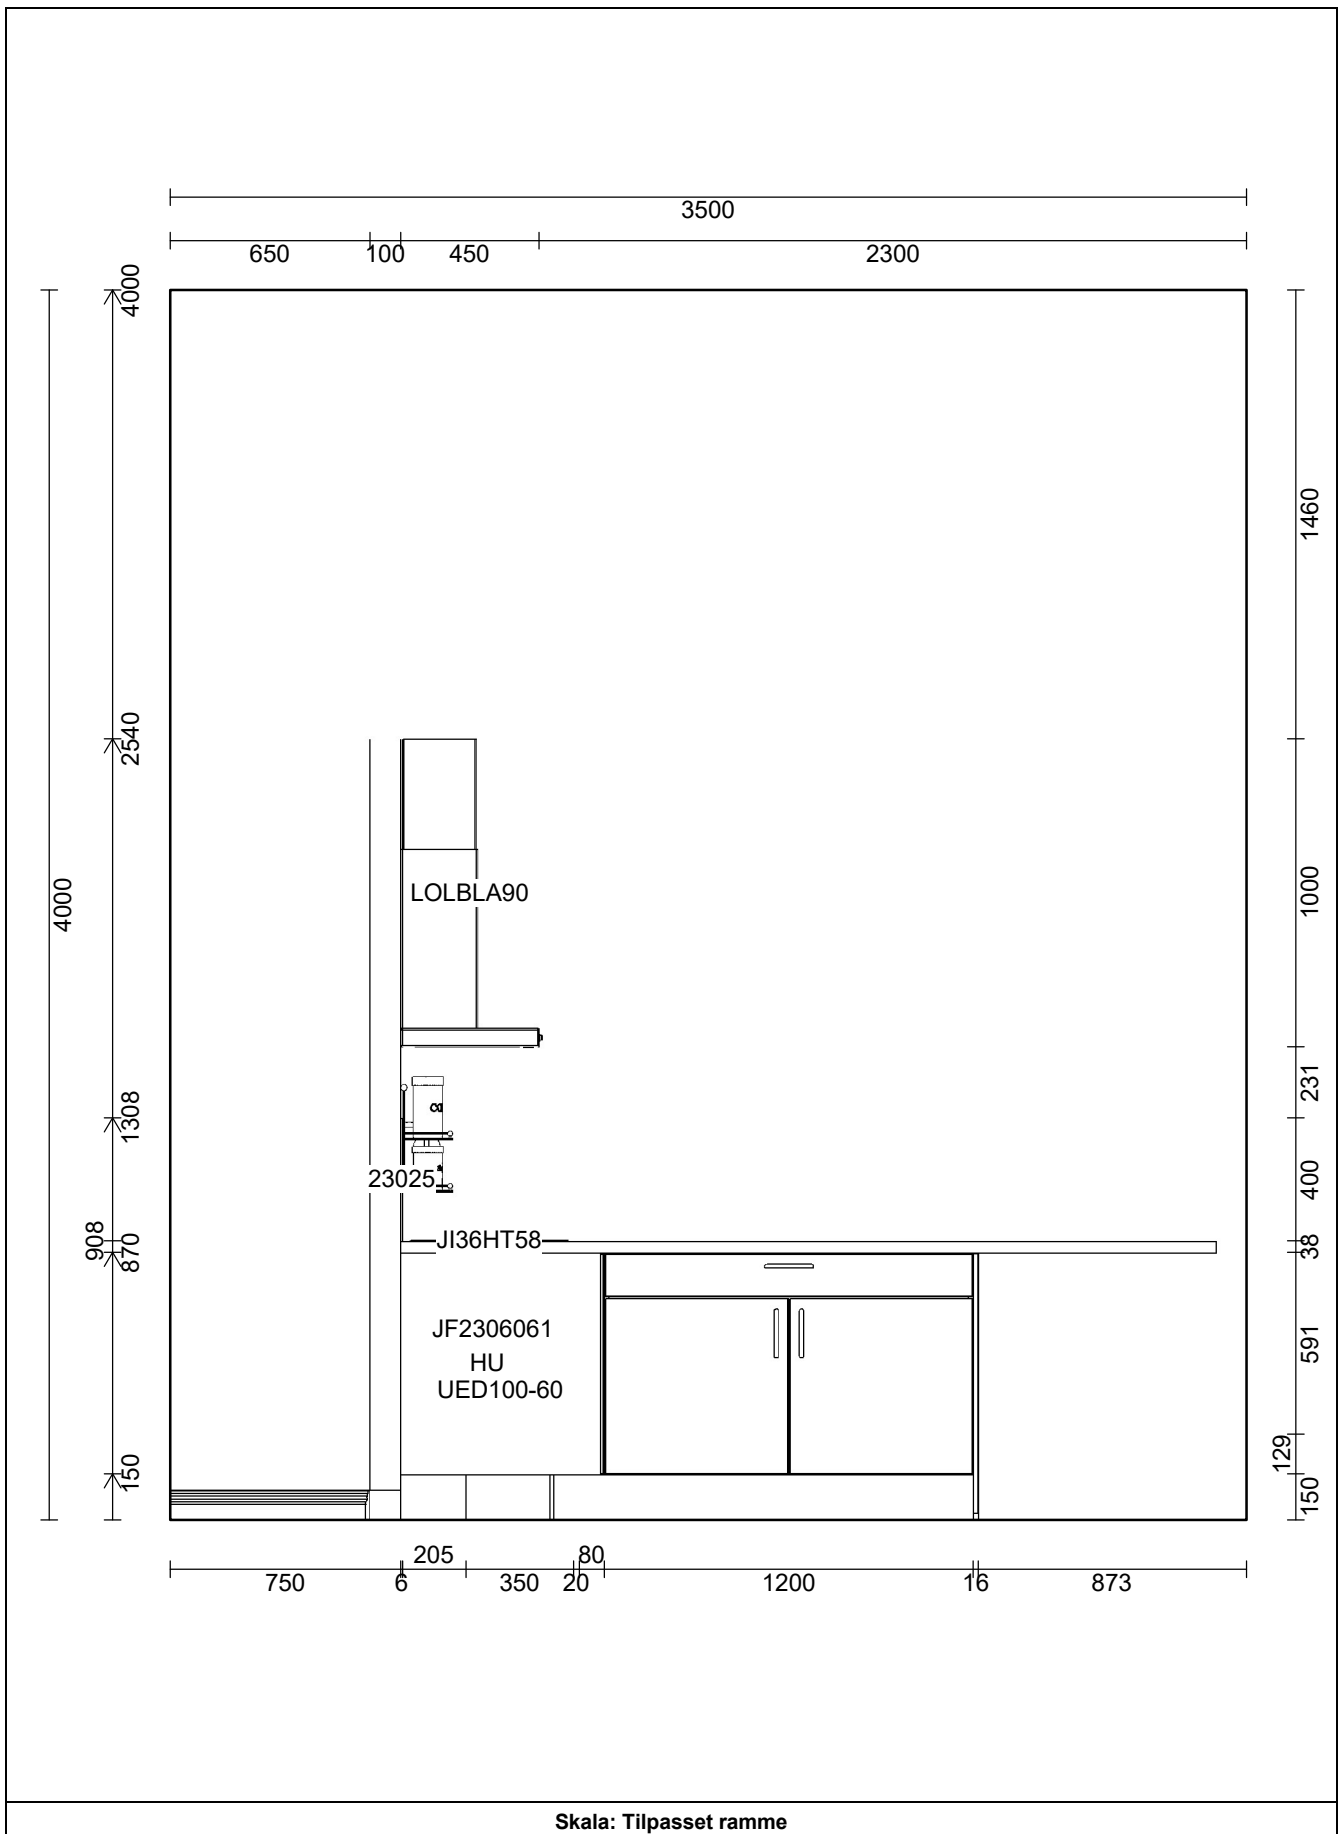

OBS: Udskriften er kun retningsgivende. Dybdemål er ekskl. skabslåger.

**VORDINGBORG
KØKKENET**

Luksus – alle har råd til

Siden 1963

OBS: Udskriften er kun retningsgivende. Dybdemål er ekskl. skabslåger.

**VORDINGBORG
KØKKENET**

Luksus – alle har råd til

Siden 1963

OBS: Udskriften er kun retningsgivende. Dybdemål er ekskl. skabslåger.

**VORDINGBORG
KØKKENET**

Luksus – alle har råd til

Siden 1963

<p>Vordingborg Køkkenet Udstilling AFD Langøvej 7-9, 4760 Vordingborg Telefon: Fax: CVR/SE-nr.: 15 50 23 04</p>	<p>Vordingborg Plus 2024-3 DK</p> <table border="0"> <tr> <td>Bordplader</td> <td>:KU-DM Kunststof mat, D-kant 38mm</td> </tr> <tr> <td>Bordplade-farve</td> <td>:355 Ferro bronze décor</td> </tr> <tr> <td>Bordplade-kantudførelse</td> <td>:D Lige kantbånd, mat</td> </tr> <tr> <td>Bordplade-kantfarve</td> <td>:355 Ferro bronze décor</td> </tr> <tr> <td>Bordpladekant udvendigt hjørne</td> <td>:E Firkantet</td> </tr> </table>	Bordplader	:KU-DM Kunststof mat, D-kant 38mm	Bordplade-farve	:355 Ferro bronze décor	Bordplade-kantudførelse	:D Lige kantbånd, mat	Bordplade-kantfarve	:355 Ferro bronze décor	Bordpladekant udvendigt hjørne	:E Firkantet	<p>Vordingborg Køkkenet Slagelse Kinavej 6</p> <p>4200 Slagelse Telefon 58523600 Fax Tlf. priv. Mobil E-mail</p>
Bordplader	:KU-DM Kunststof mat, D-kant 38mm											
Bordplade-farve	:355 Ferro bronze décor											
Bordplade-kantudførelse	:D Lige kantbånd, mat											
Bordplade-kantfarve	:355 Ferro bronze décor											
Bordpladekant udvendigt hjørne	:E Firkantet											