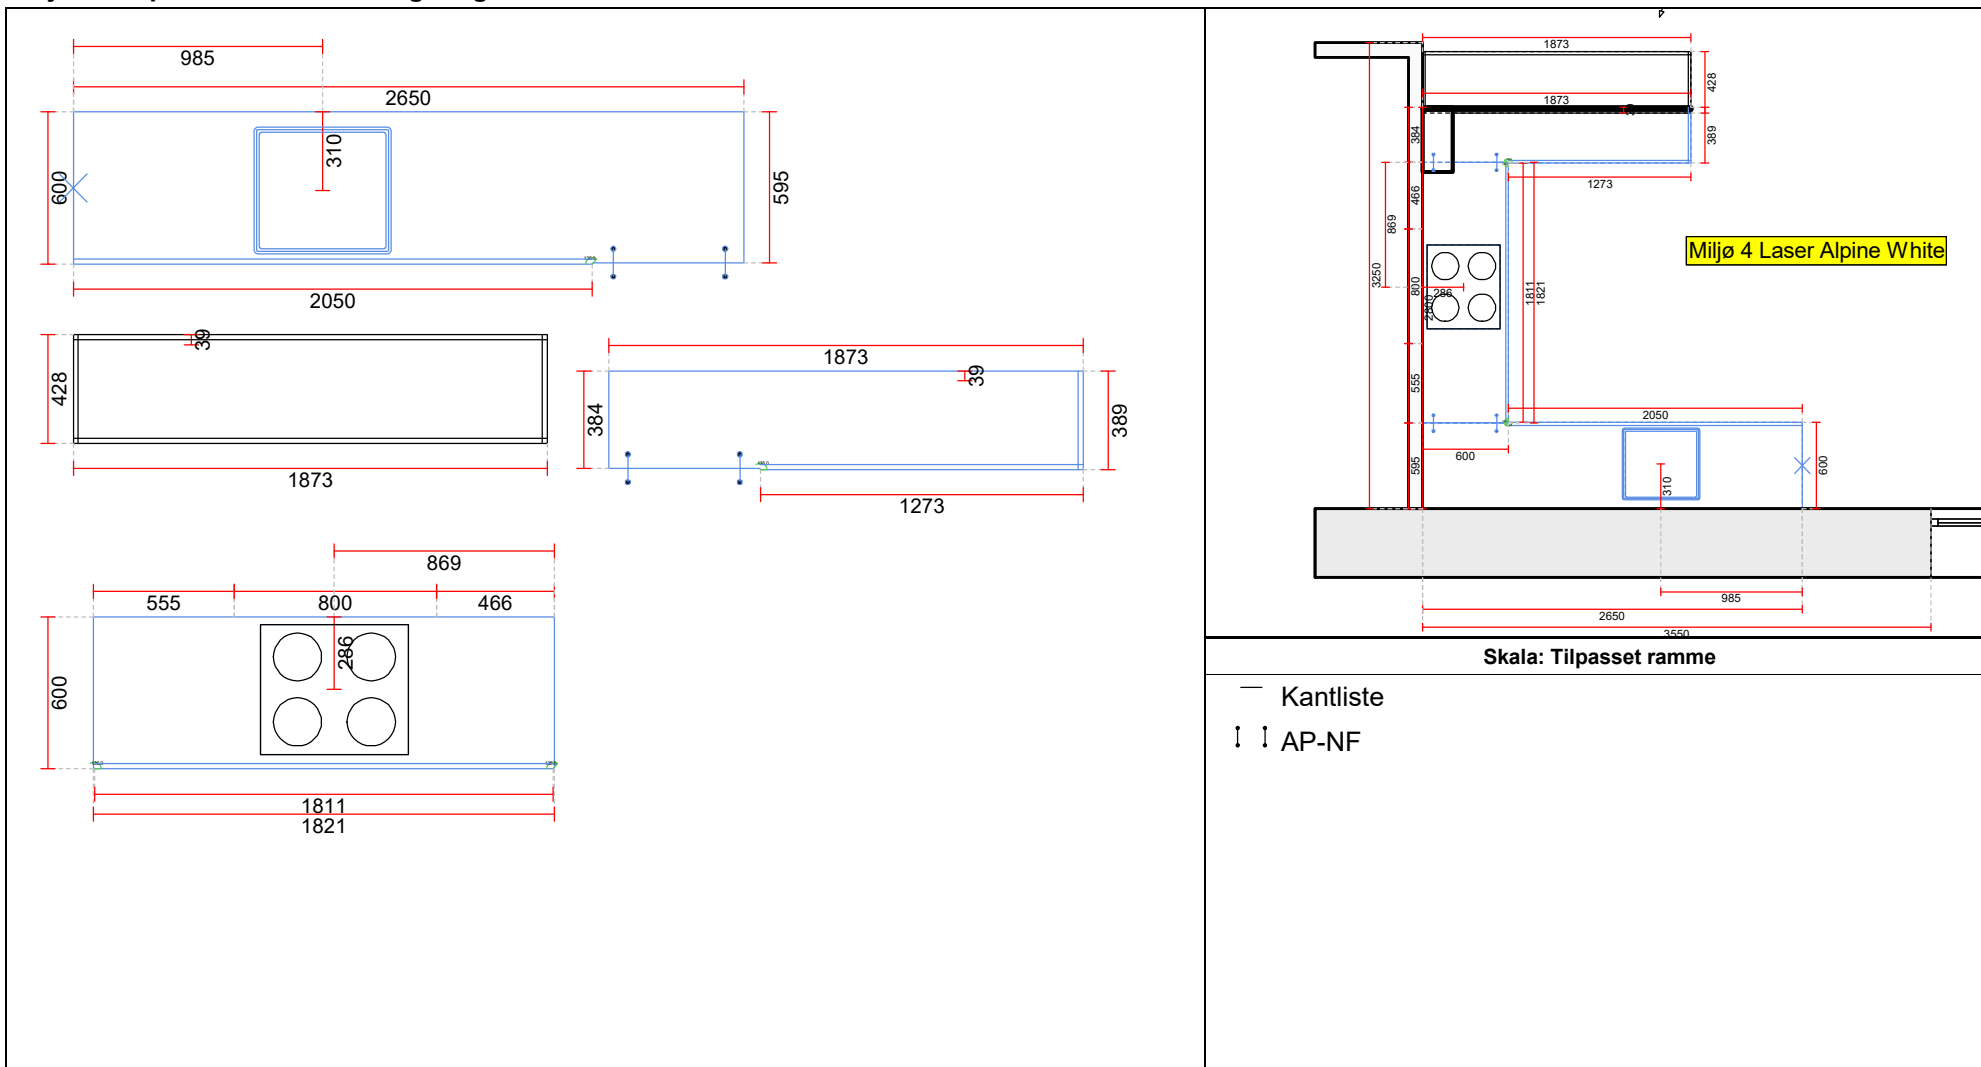

Luksus – alle har råd til

Siden 1963

OBS: Udskriften er kun retningsgivende. Dybdemål er ekskl. skabslåger.

**VORDINGBORG
KØKKENET**

Luksus – alle har råd til

Siden 1963

<p>Vordingborg Køkkenet Udstilling AFD Langøvej 7-9, 4760 Vordingborg Telefon: Fax: CVR/SE-nr.: 15 50 23 04</p>	<p>Vordingborg Plus 2024-3 DK</p> <table border="0"> <tr> <td>Bordplader</td> <td>:KU-DM Kunststof mat, D-kant 38mm</td> </tr> <tr> <td>Bordplade-farve</td> <td>:355 Ferro bronze décor</td> </tr> <tr> <td>Bordplade-kantudførelse</td> <td>:D Lige kantbånd, mat</td> </tr> <tr> <td>Bordplade-kantfarve</td> <td>:355 Ferro bronze décor</td> </tr> <tr> <td>Bordpladekant udvendigt hjørne</td> <td>:E Firkantet</td> </tr> </table>	Bordplader	:KU-DM Kunststof mat, D-kant 38mm	Bordplade-farve	:355 Ferro bronze décor	Bordplade-kantudførelse	:D Lige kantbånd, mat	Bordplade-kantfarve	:355 Ferro bronze décor	Bordpladekant udvendigt hjørne	:E Firkantet	<p>Vordingborg Køkkenet Slagelse Kinavej 6</p> <p>4200 Slagelse Telefon 58523600 Fax Tlf. priv. Mobil E-mail</p>
Bordplader	:KU-DM Kunststof mat, D-kant 38mm											
Bordplade-farve	:355 Ferro bronze décor											
Bordplade-kantudførelse	:D Lige kantbånd, mat											
Bordplade-kantfarve	:355 Ferro bronze décor											
Bordpladekant udvendigt hjørne	:E Firkantet											