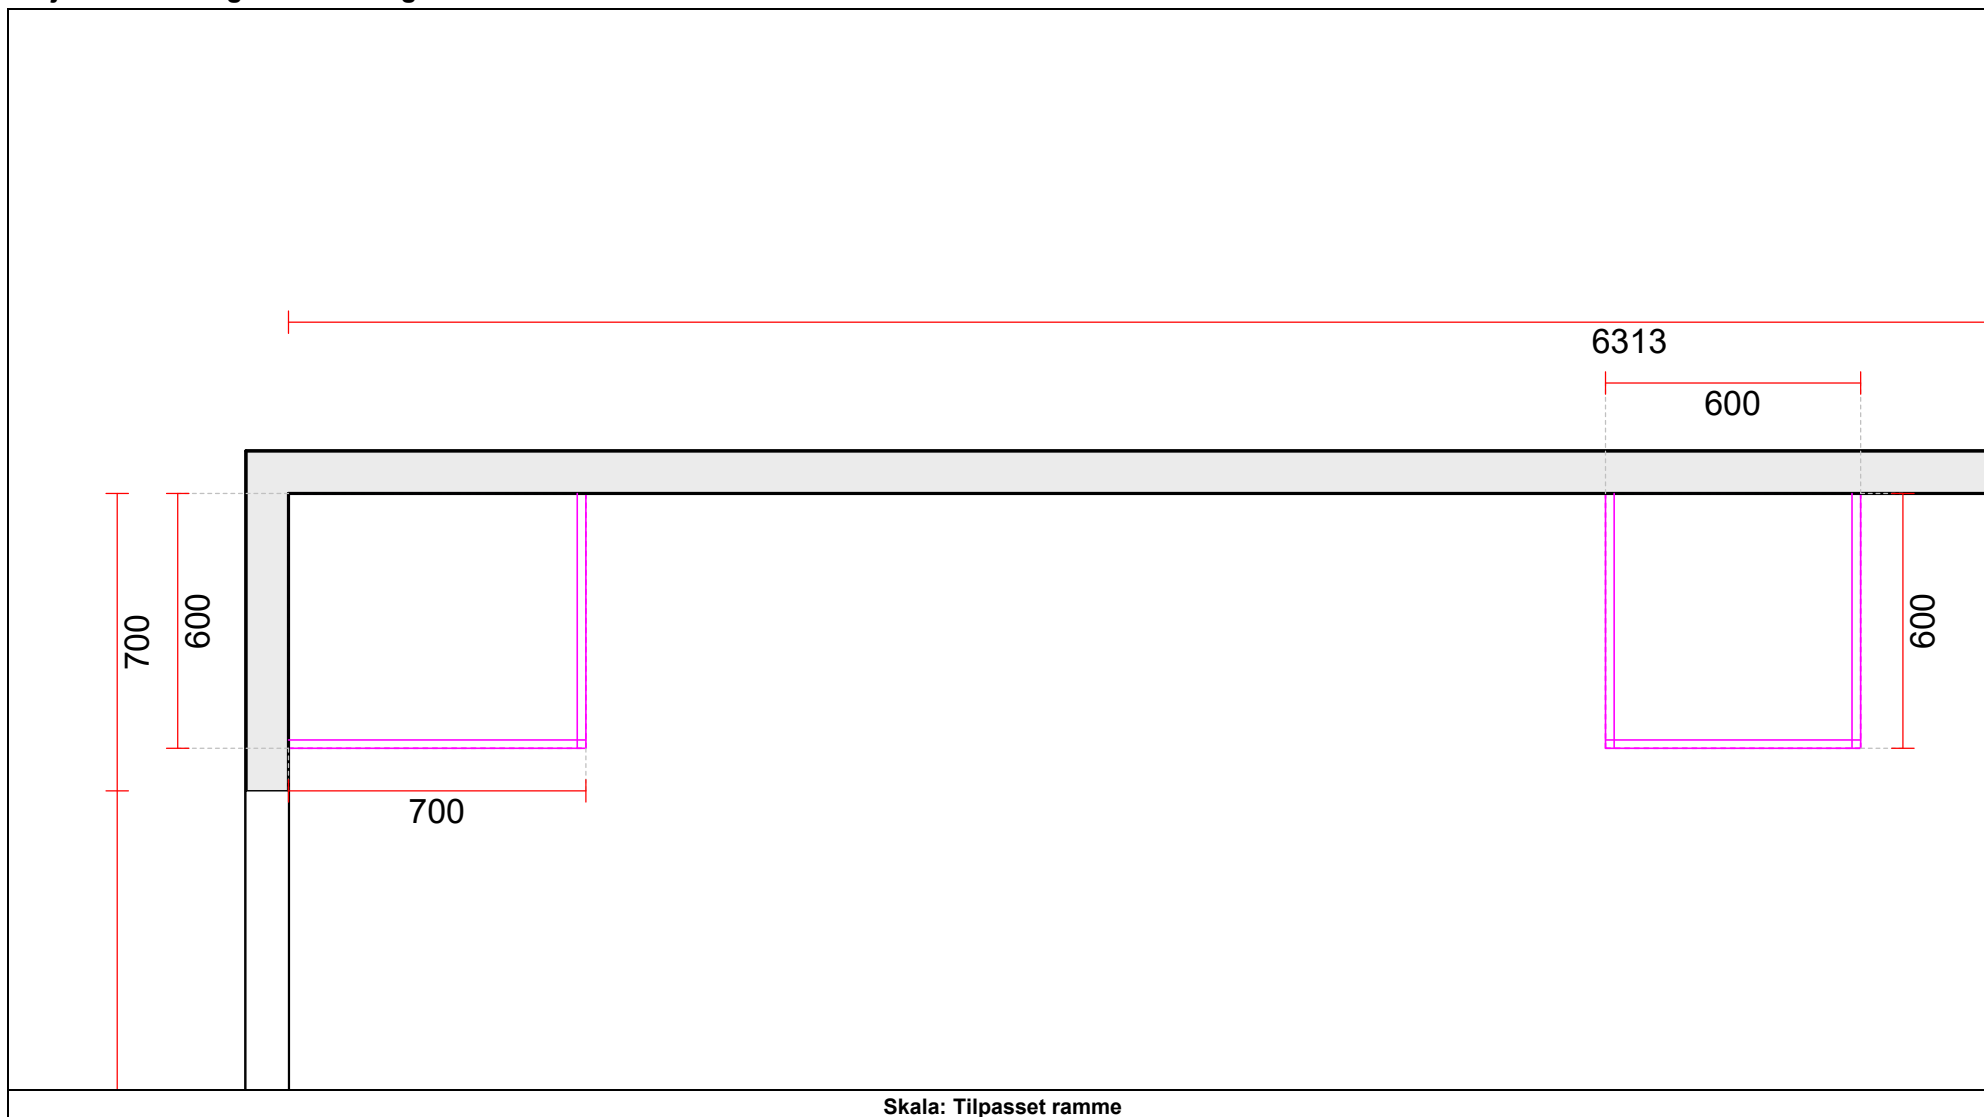

VORDINGBORG KØKKENET	Langøvej 7-9, 4760 Vordingborg Telefon: 25 66 44 00 Fax: CVR/SE-nr.: 15502304 Vores ref.: René Strange	Vordingborg Plus 2016-6 DK Tophylde (ADB): MA16 Dekor Mat 16mm Top hylde farve: 193 Alpine white	Kunde: Sønderborg Adresse: , Postnr./By: Telefonnr.: Mobilnr.: E-Mail: