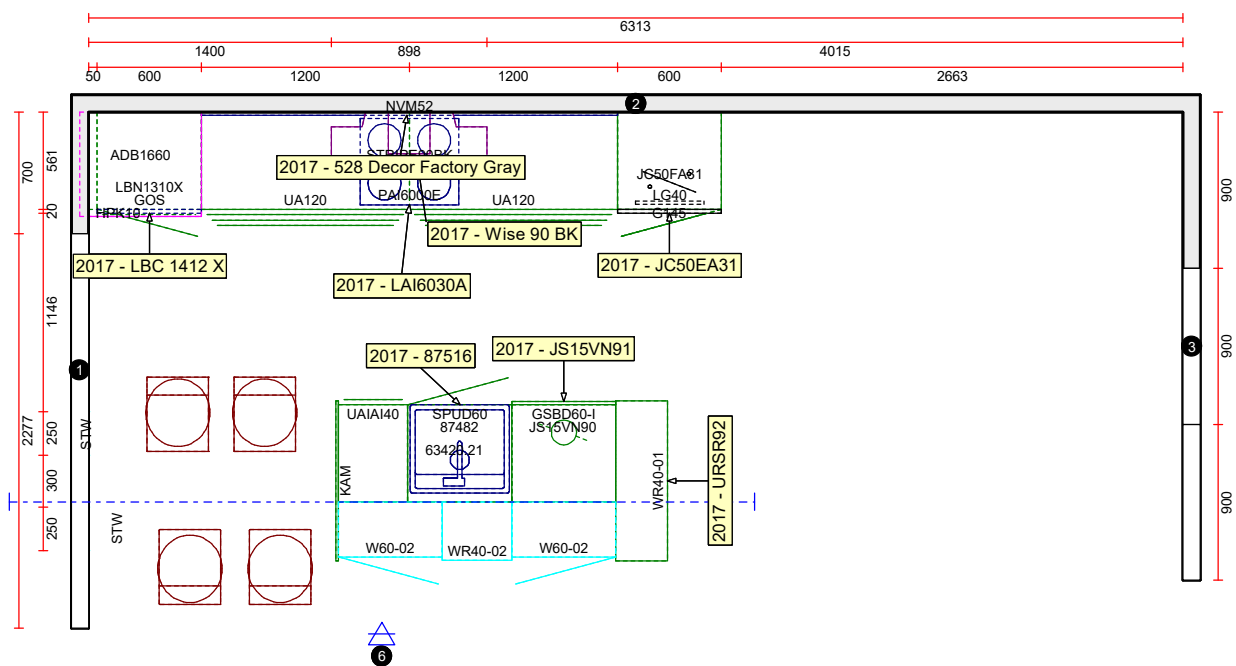

Skala : Tilpasset ramme

Kunde: Sønderborg
Adresse:
Postnr./By:
Telefonnr.:
Mobilnr.:
E-Mail:

**VORDINGBORG
KØKKENET**

OBS: Udskriften er kun retningsgivende. Dybdemål er ekskl. skabslåger.

OBS: Udskriften er kun retningsgivende. Dybdemål er ekskl. skabslåger.

Skala: Tilpasset ramme

OBS: Udskriften er kun retningsgivende. Dybdemål er ekskl. skabslåger.

Skala: Tilpasset ramme

OBS: Udskriften er kun retningsgivende. Dybdemål er ekskl. skabslåger.