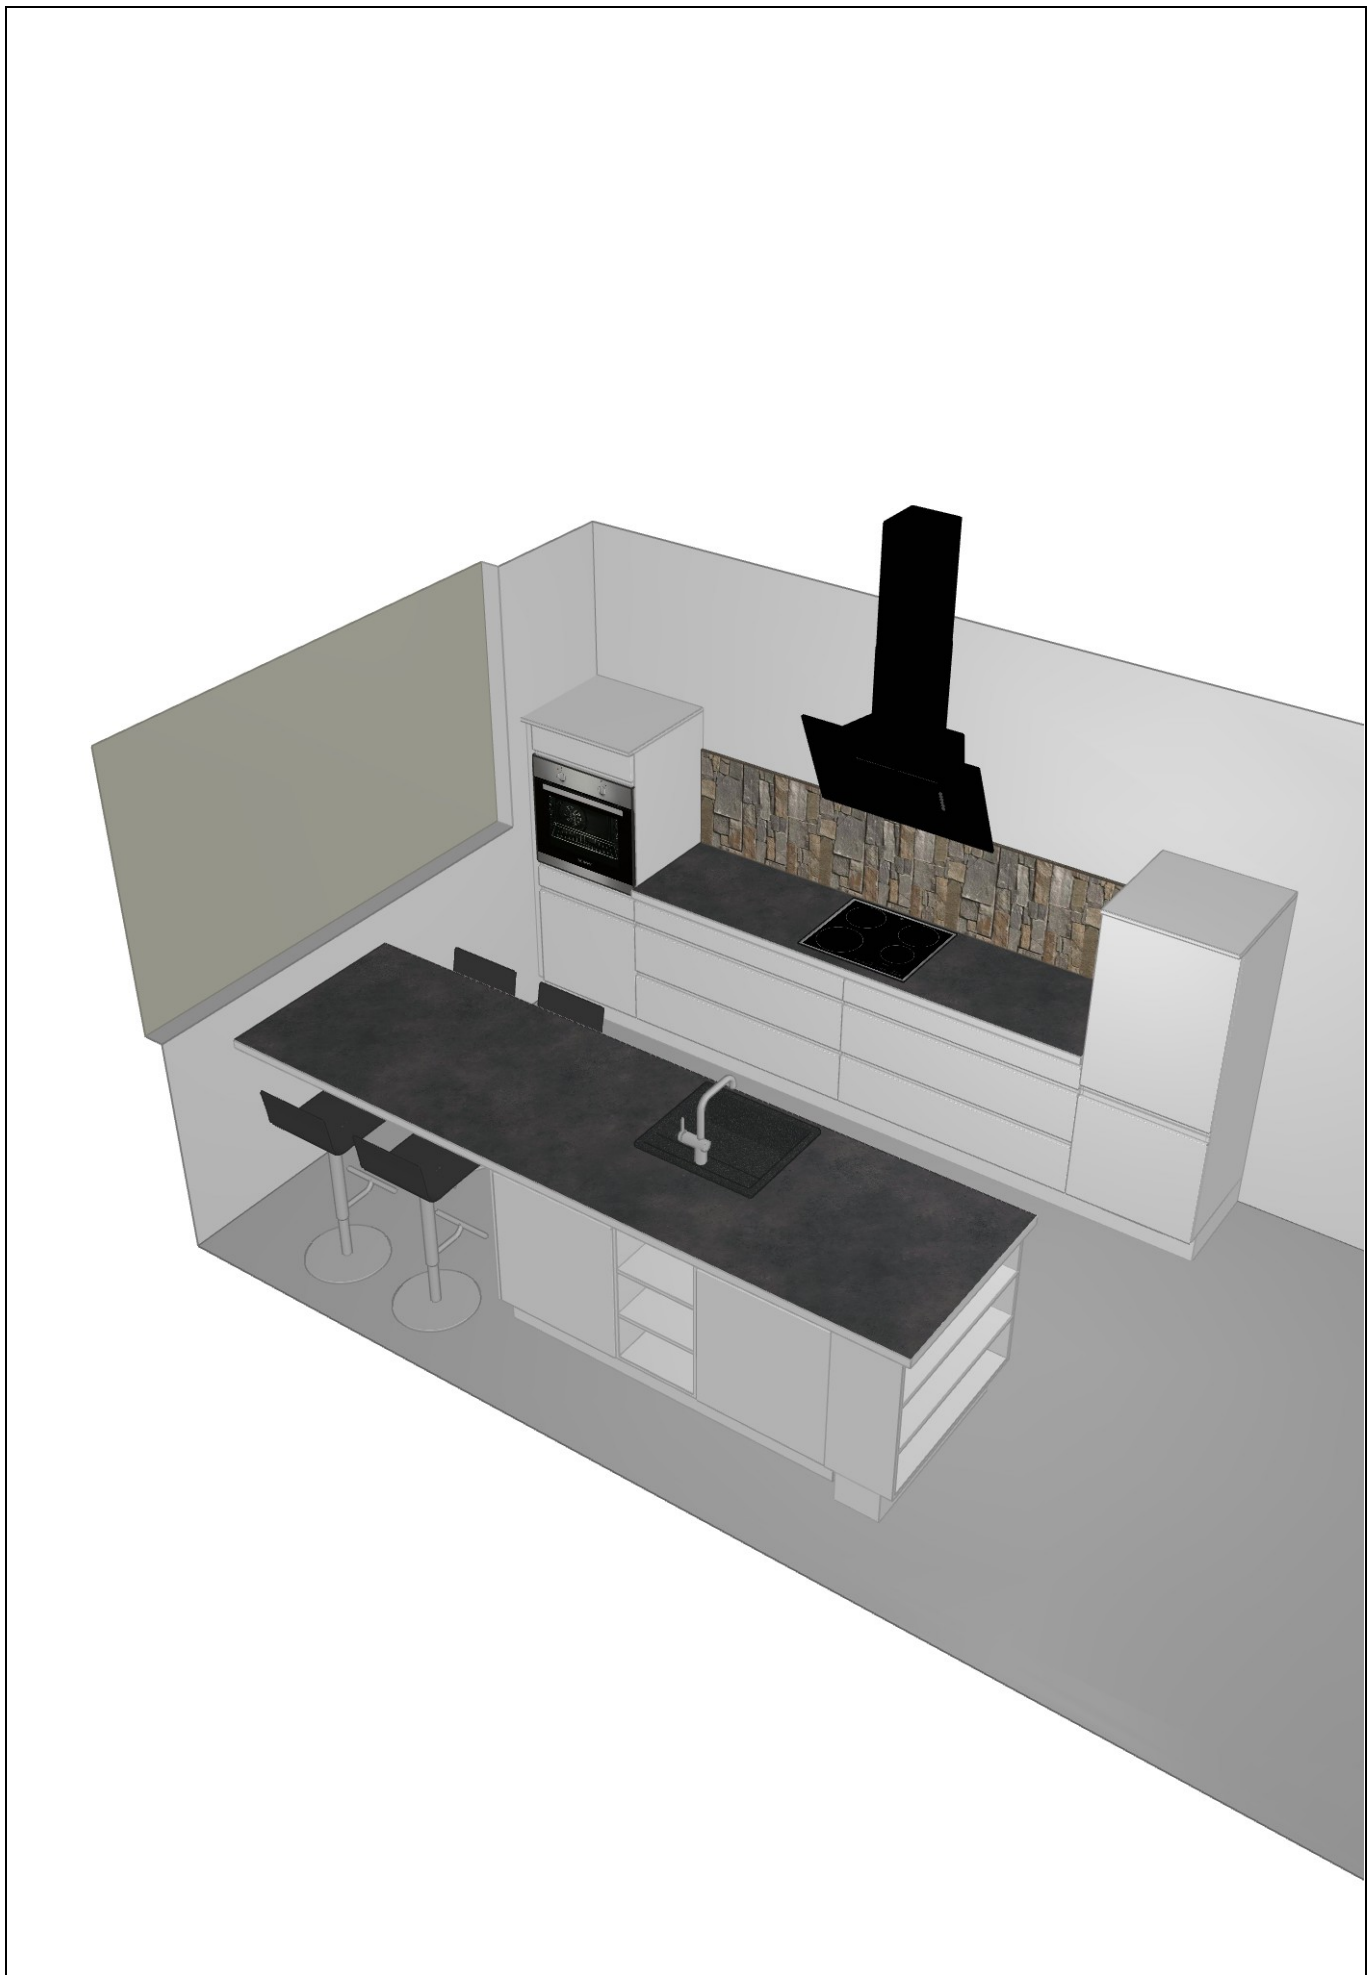

Skala : Tilpasset ramme

Kunde: Sønderborg
Adresse:
Postnr./By:
Telefonnr.:
Mobilnr.:
E-Mail:

**VORDINGBORG
KØKKENET**

OBS: Udskriften er kun retningsgivende. Dybdemål er ekskl. skabslåger.

OBS: Udskriften er kun retningsgivende. Dybdemål er ekskl. skabslåger.