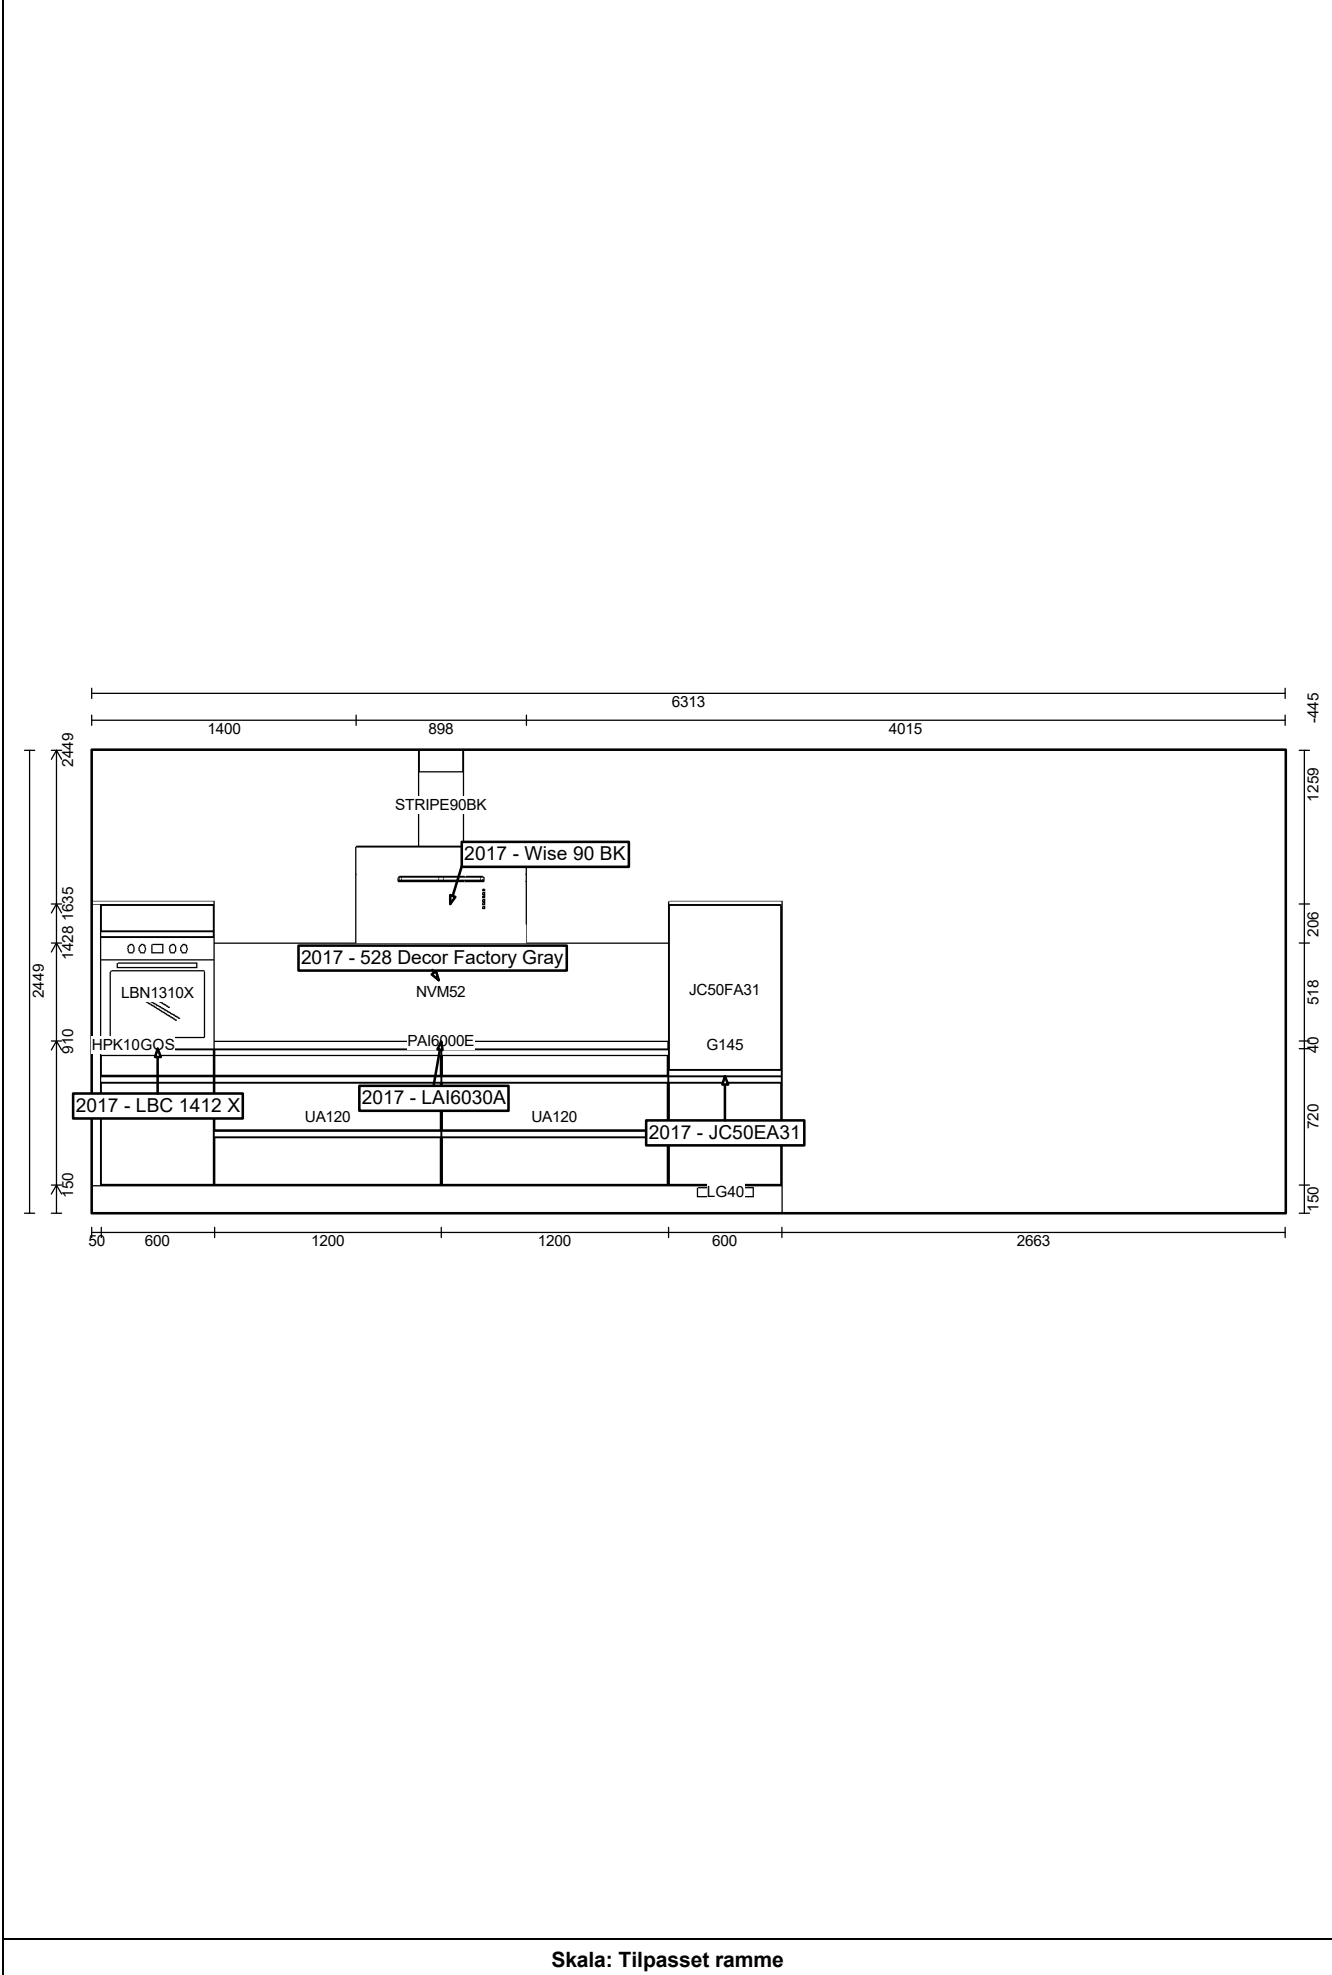

Skala : Tilpasset ramme

Kunde: Sønderborg
Adresse:
Postnr./By:
Telefonnr.:
Mobilnr.:
E-Mail:

**VORDINGBORG
KØKKENET**

OBS: Udskriften er kun retningsgivende. Dybdemål er ekskl. skabslåger.

OBS: Udskriften er kun retningsgivende. Dybdemål er ekskl. skabslåger.

Skala: Tilpasset ramme

OBS: Udskriften er kun retningsgivende. Dybdemål er ekskl. skabslåger.

Skala: Tilpasset ramme

OBS: Udskriften er kun retningsgivende. Dybdemål er ekskl. skabslåger.