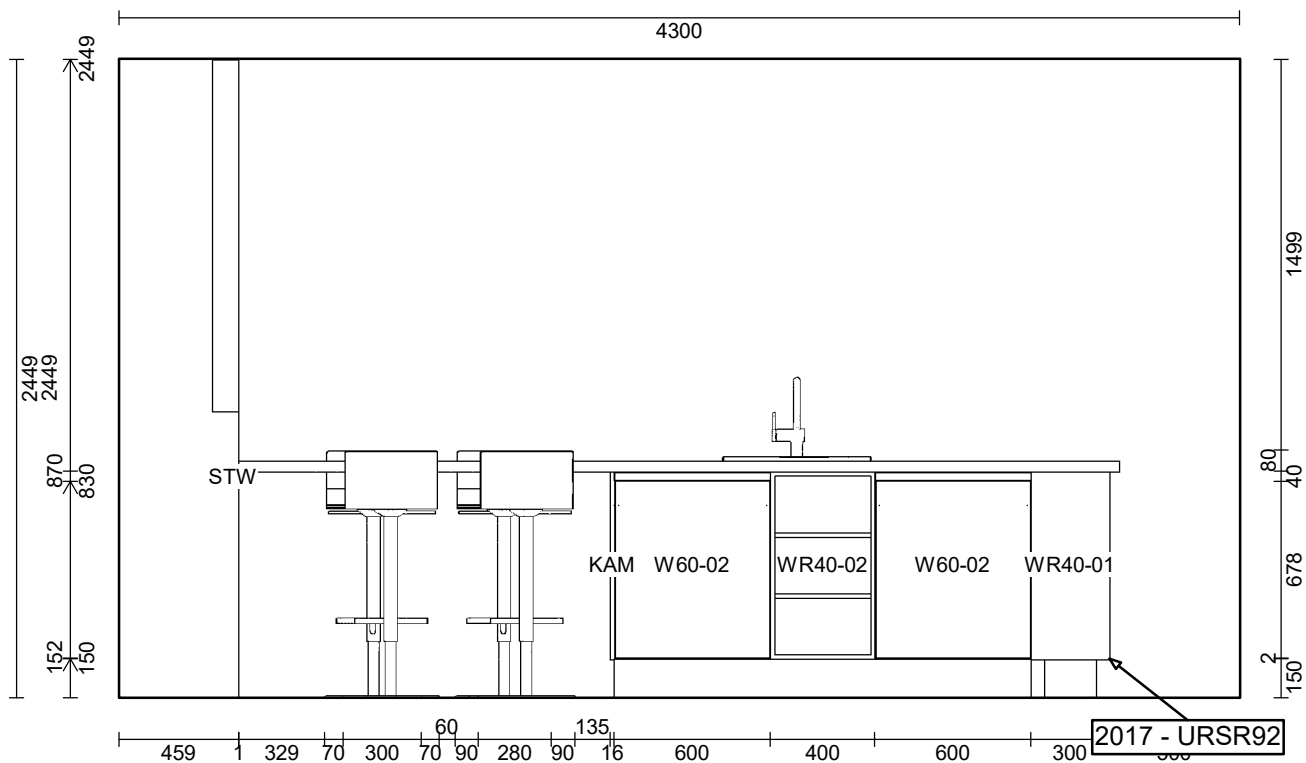

Skala : Tilpasset ramme

Kunde: Sønderborg
Adresse:
Postnr./By:
Telefonnr.:
Mobilnr.:
E-Mail:

**VORDINGBORG
KØKKENET**

OBS: Udskriften er kun retningsgivende. Dybdemål er ekskl. skabslåger.

OBS: Udskriften er kun retningsgivende. Dybdemål er ekskl. skabslåger.

Skala: Tilpasset ramme

OBS: Udskriften er kun retningsgivende. Dybdemål er ekskl. skabslåger.

Skala: Tilpasset ramme

OBS: Udskriften er kun retningsgivende. Dybdemål er ekskl. skabslåger.