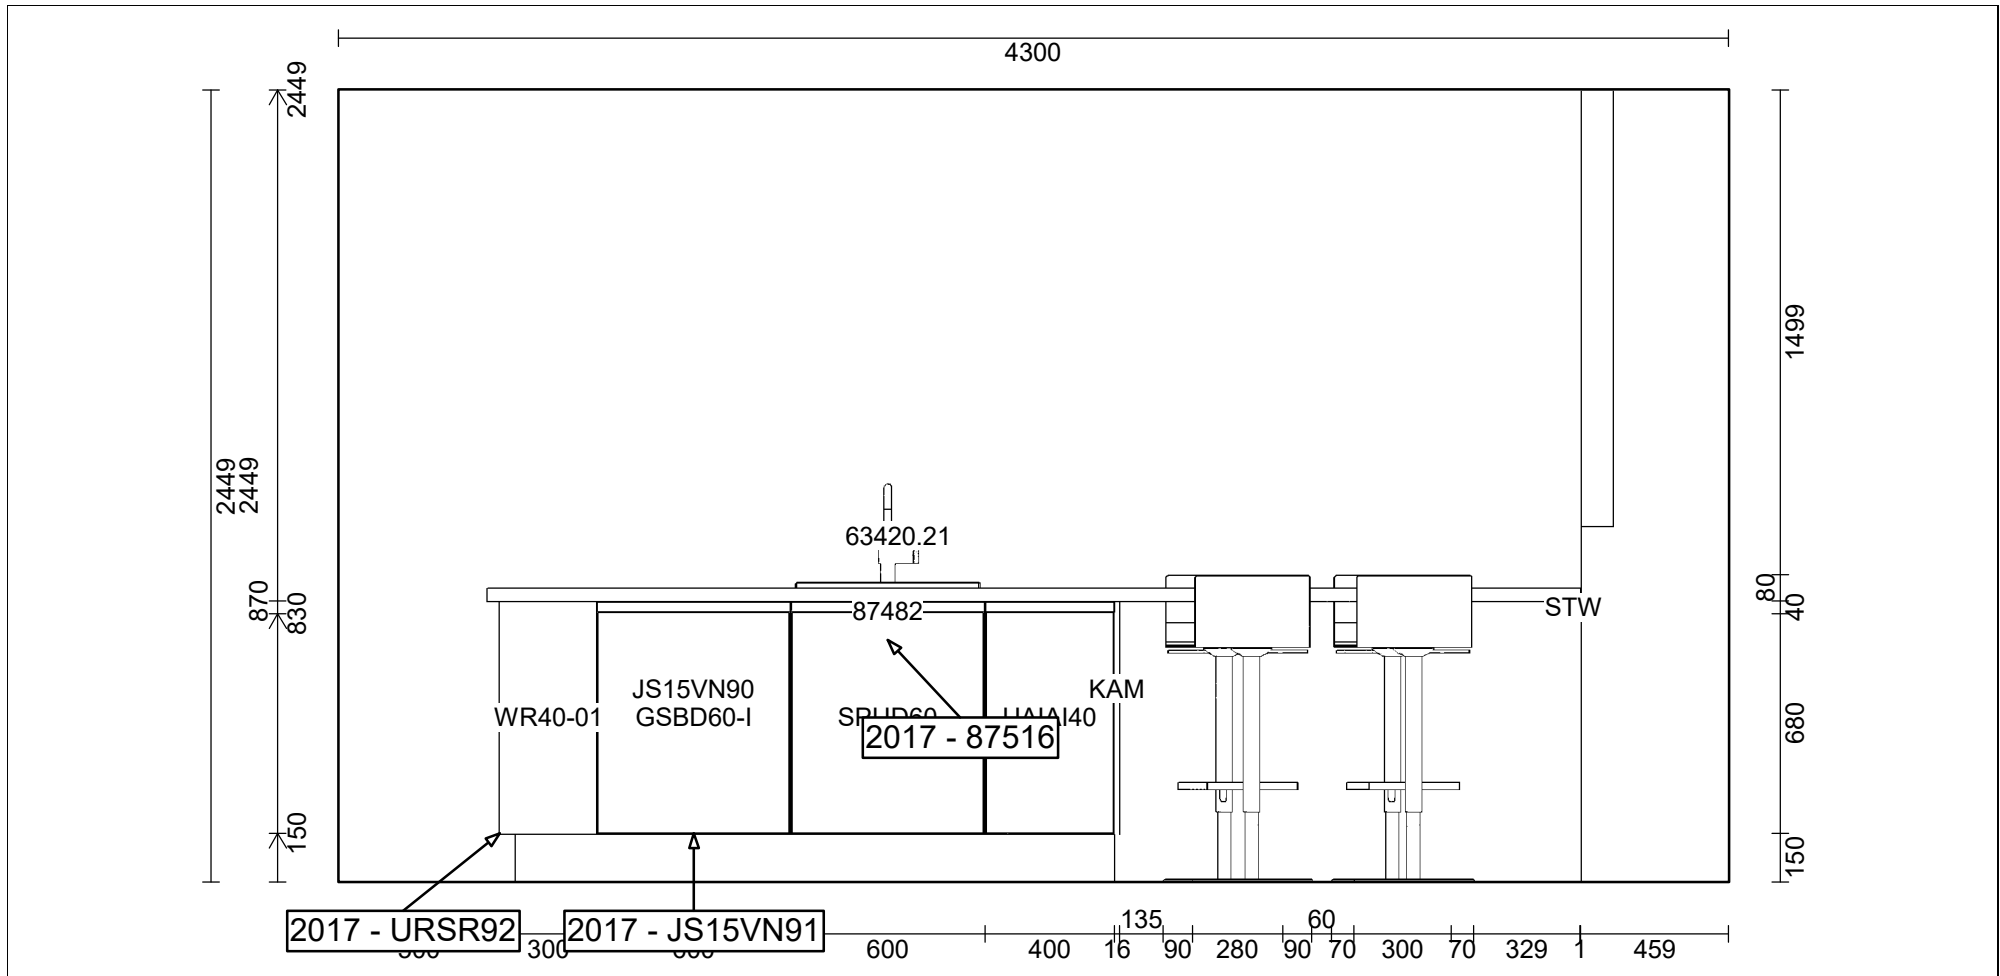

Vordingborg Køkkenet A/S

Langøvej 7-9,
4760 Vordingborg
Tlf. : 25 66 44 00
Vor ref.: René Strange
E-mail: rene@vordingborg.com
Web side: www.vordingborg.com

Vordingborg Plus 2016-6 DK

Møbel dele
917 Pura

Skala : Tilpasset ramme

Kunde: Sønderborg
Adresse:
Postnr./By:
Telefonnr.:
Mobilnr.:
E-Mail:

**VORDINGBORG
KØKKENET**